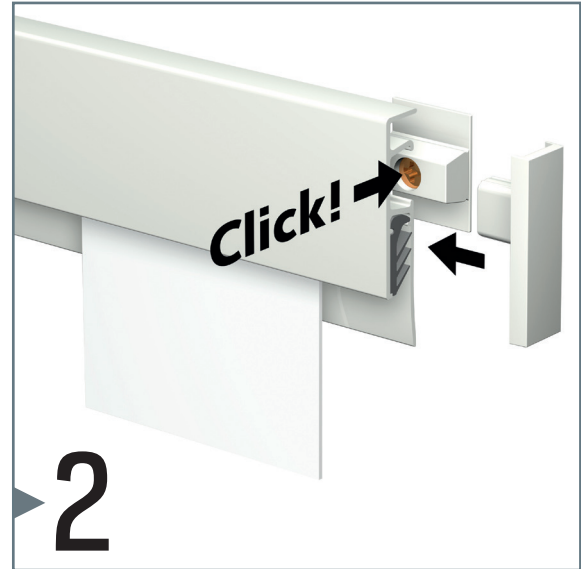

INFO RAIL

3 CLIPS/M - $> 80GR$ $< 2MM$

installasjonsvideo:

FLEKSIBEL
SIKKER
STERK