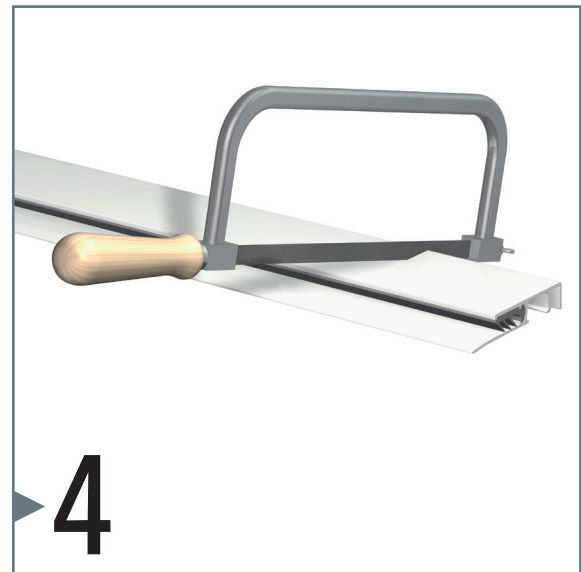

INFO RAIL

3 CLIPS/M - $> 80GR$ $< 2MM$

installasjonsvideo:

FLEKSIBEL
SIKKER
STERK