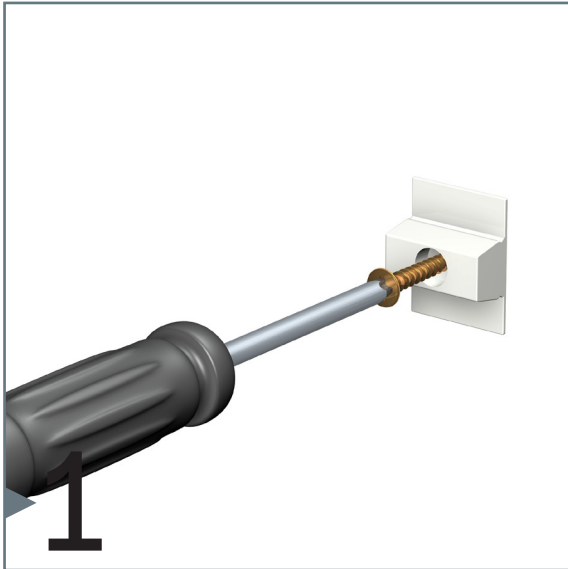

INFO RAIL

3 CLIPS/M - $> 80GR$ $< 2MM$

installasjonsvideo:

FLEKSIBEL
SIKKER
STERK